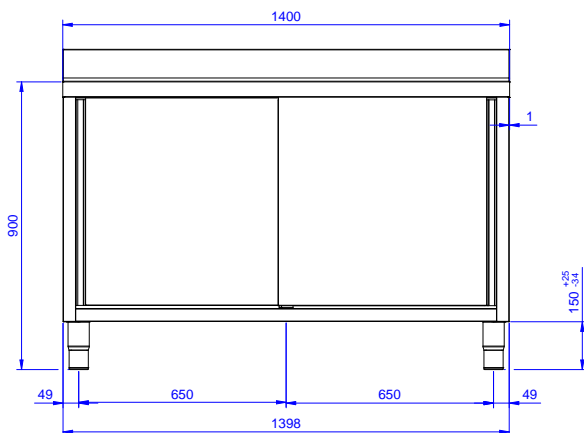

Zepředu

Boční