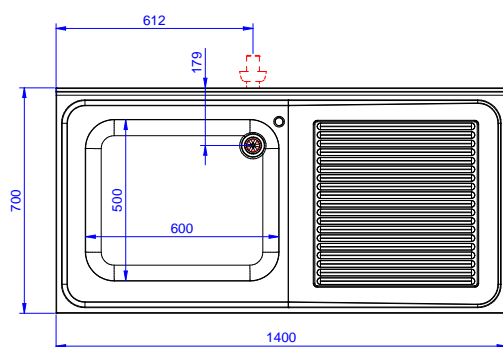

Zkrácená specifikace

Položka č.

Konstrukce z nerez oceli. Vnitřní, nerezový nosný vařený rám. Patentované spojení panelů k vnitřnímu rámu. 50 mm silná pracovní deska z AISI304 1mm se zvýšeným okrajem po obvodu proti přetékání vody je opatřena hluk tlumícím materiálem, se zahnutými rohy. Zadní zvýšený límeč V=100mm s integrovaným 8mm oblým rohem. Dvouplášťové hluk tlumící posuvné dveře. Výškově stavitelná středová police. Vlevo dřez 600x500x300 mm s přepadovou trubkou, vpravo odkapnice. Výškově stavitelné nohy.

SCHVÁLENO: _____

Zepředu

Boční

D = Odpad

Shora

Odpad:

Odkapnice - umístění: Zprava doleva

Hlavní informace

Šířka skříně:	1310 mm
Hloubka skříně:	645 mm
Výška skříně:	330 mm
Vnější rozměry, Šířka	1400 mm
Vnější rozměry, Hloubka	700 mm
Vnější rozměry, Výška	1000 mm
Zadní zvýšený límec, výška	100 mm
Zadní zvýšený límec, hloubka	13 mm
Zadní zvýšený límec, radius	R=8
Počet dřezů	1
Rozměry dřezu	600x500xH300
Počet a typ dveří:	2 Posuvné
Síla pracovní desky	50 mm
Netto váha:	60 kg

 Nerezový program
 Skříňový mycí stůl s 1 dřezem vlevo, odkapnice vpravo, 1400mm

Společnost si vyhrazuje právo provádět změny v produktech bez předchozího upozornění. Všechny informace byly správné v době tisku.