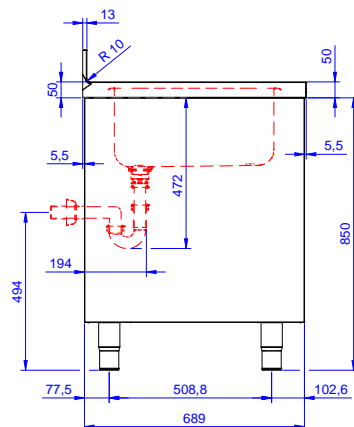

D = Odpad

Odpad:

Odkapnice - umístění: Zprava doleva

Hlavní informace

Šířka skříně:	1310 mm
Hloubka skříně:	645 mm
Výška skříně:	330 mm
Vnější rozměry, Šířka	1400 mm
Vnější rozměry, Hloubka	700 mm
Vnější rozměry, Výška	1000 mm
Zadní zvýšený límec, výška	100 mm
Zadní zvýšený límec, hloubka	13 mm
Zadní zvýšený límec, radius	R=8
Počet dřezů	1
Rozměry dřezu	600x500xH300
Počet a typ dveří:	2 Posuvné
Síla pracovní desky	50 mm
Netto váha:	60 kg

Nerezový program
Skříňový mycí stůl s 1 dřezem vlevo, odkapnice vpravo, 1400mm

Společnost si vyhrazuje právo provádět změny v produktech bez předchozího upozornění. Všechny informace byly správné v době tisku.